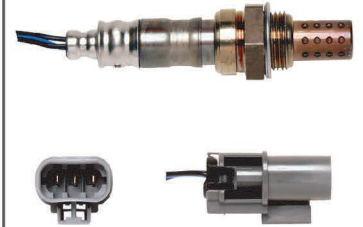

PRODUCTO
ESENCIAL

BUJÍA PLATINUM

125-LTR5GP

IKON 1.6 01-04 | KA 1.6 01-04 |
MAZDA 3 2.0 06-13 |
SILVERADO 1500 V6 4.3 14-19

PRODUCTO
ESENCIAL

BUJÍA IRIIDIUM

125-ZFR6FIX-11

SONIC 1.6L 12-18 | TRAX 1.6L 13-19

SENSOR DE OXÍGENO

130-234-3089

TSURU III 00-17 | TSUBAME 1.6 00-04 |
SENTRA 1.6 2000, 1.8 2001

DENSO

FILTRO DE AIRE

215-C15008

VENTO (TDI) L4 1.6L TODOS |
IBIZA 1.2 10-14

PRODUCTO
ESENCIAL