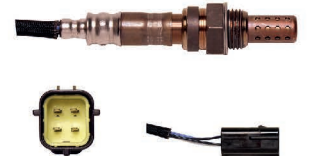

SENSOR DE OXÍGENO

130-234-4067 **DENSO**
AVEO 1.6L 09-11
ACC